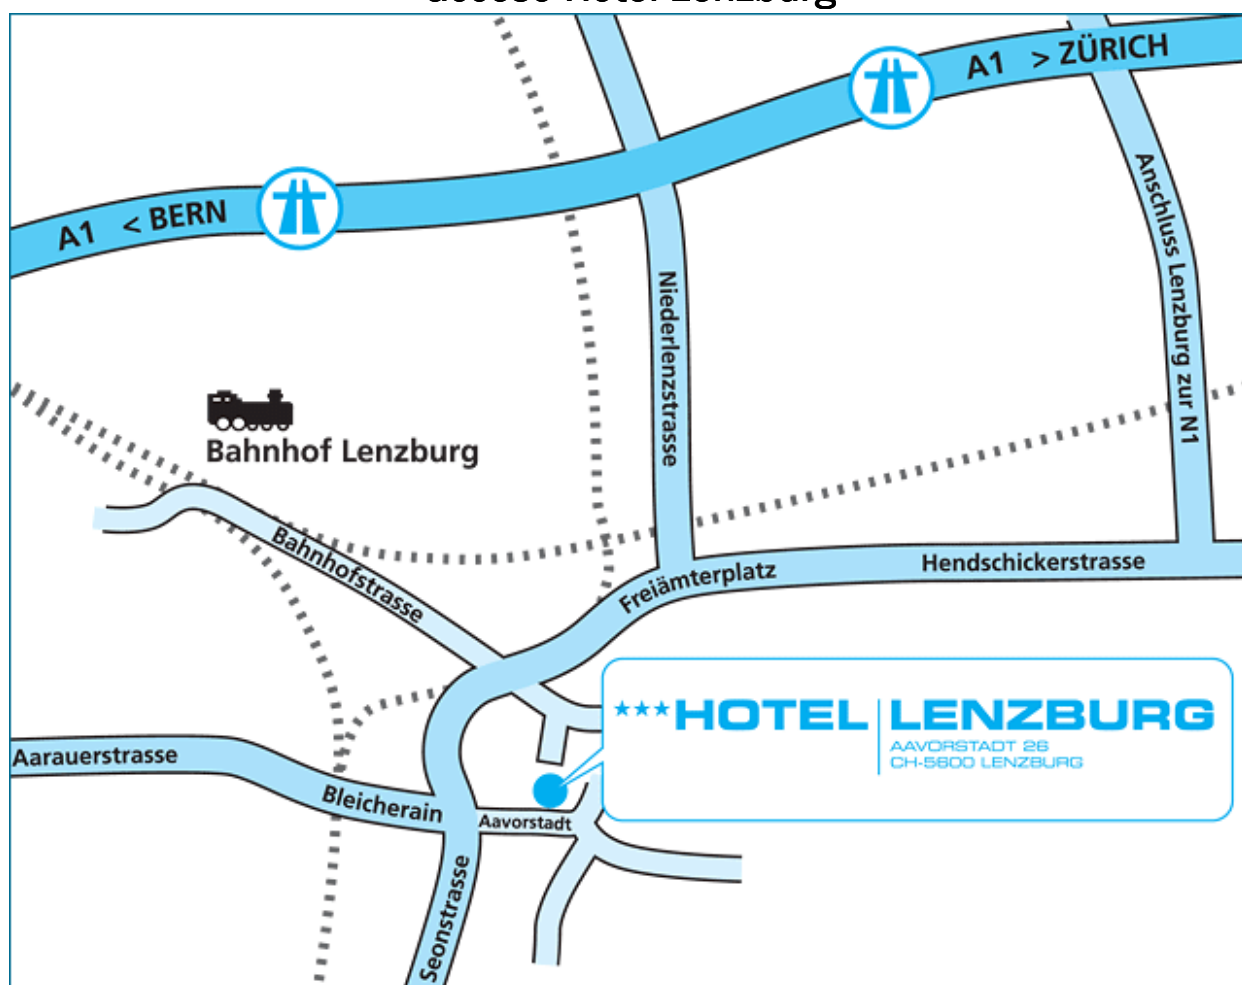

*** HOTEL LENZBURG

AAVORSTADT 26
CH-5600 LENZBURG

accesso Hotel Lenzburg

Per chi viaggia in treno da Zurigo o Berna ci sono collegamenti a cadenza oraria. L'Hotel Lenzburg dista 7 minuti a piedi e 1 min. in taxi (direzione centro storico), la strada conduce direttamente all'Hotel Lenzburg, che si trova sulla sinistra. In auto da Zurigo o Berna: uscita Lenzburg.

Proseguite in direzione Centro: la Hauptstrasse attraversa 2 tunnel. Dopo il 2° tunnel svoltare a sinistra e proseguire per ca. 200 m. A questo punto vedete l'hotel sulla sinistra. Sono disponibili dei parcheggi davanti e a sinistra dell'hotel.

Distanze dall'aeroporto: Zurigo-Kloten: 45 km in autostrada. Dall'Europa di Basilea Mulhouse: A3 direzione Zurigo / Berna. Presso Frick, prendete l'uscita Berna / Aarau / Mägenwil e proseguite sulla A1. Prendete l'uscita Lenzburg. Proseguite in direzione Centro: la Hauptstr. attraversa 2 tunnel. Dopo il 2° tunnel svoltare a sinistra e proseguire per ca. 200 m. A questo punto vedete l'hotel sulla sinistra.